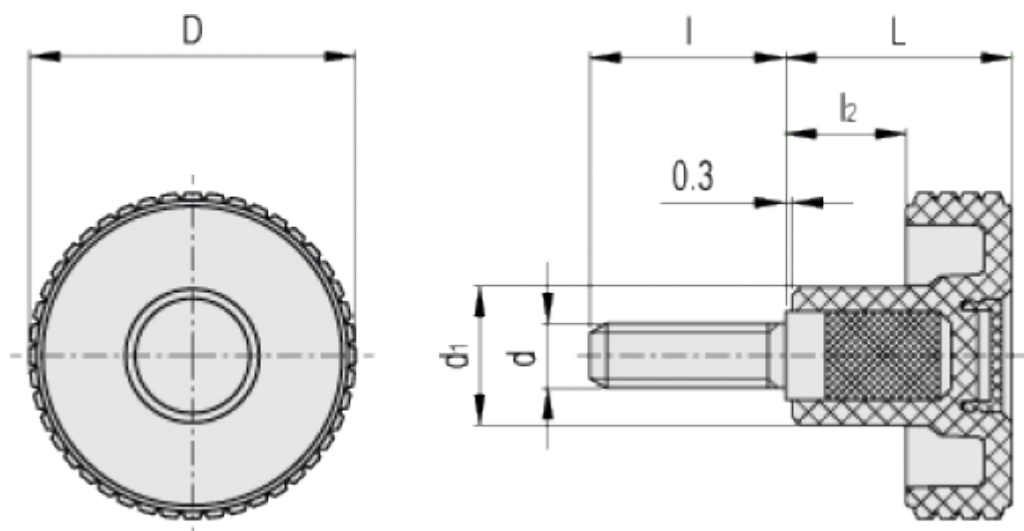

Varenummer: 23020344365
Beskrivelse: E+G Fingregreb MBT.50 p-M8x30-C5, Blå

Mål

D = 50
d1 = 20
d6g = M8
L = 33
I = 30
l2 = 16